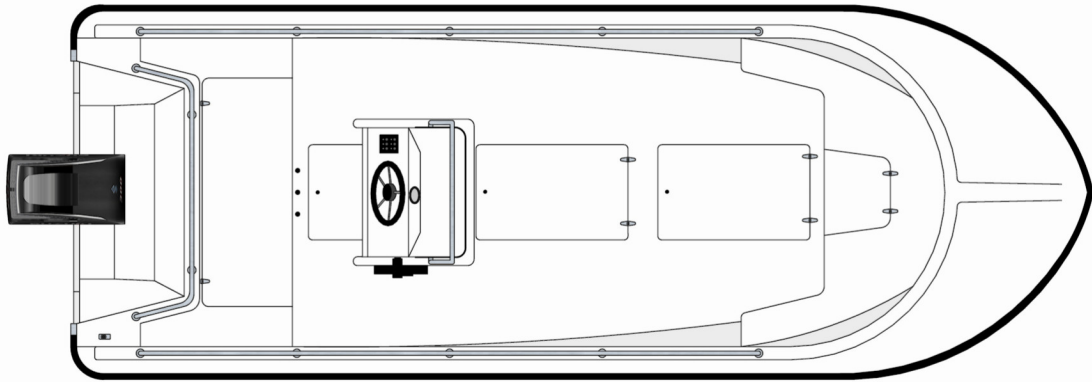

# 21CC

KULKURI

Runkovärit / Skrovfärger / Hull colours

Pituus / Längd / Length (m)	6,10
Leveys / Bredd / Beam (m)	2,30
Syväys / Djupgående / Draft (m)	0,30
Moottori / Motor / Engine (hp)	50-100
Huippunopeus / Topphastighet / Speed (kn)	25-35
Henkilömäärä / Avsedd för / Persons capacity	7
Paino / Vikt / Weight (kg)	600
Kantavuus / Bärighet / Max load (kg)	800
CE	C