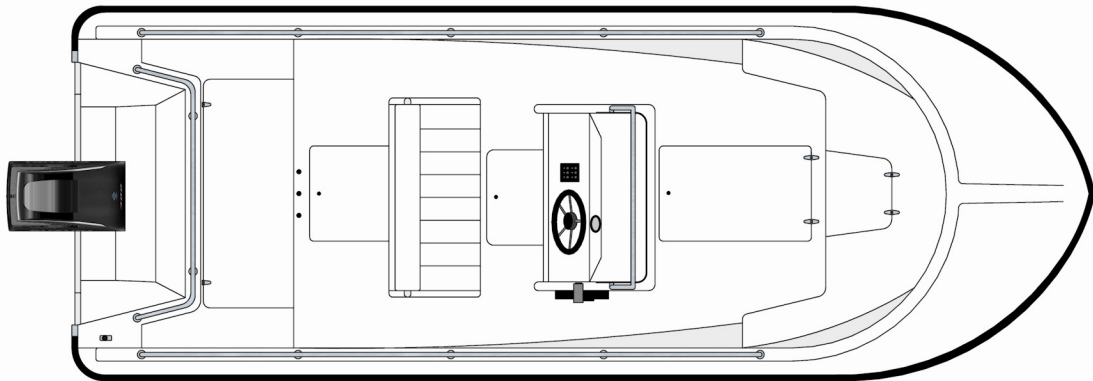

# 21CC

KULKURI

Runkovärit / Skrovfärger / Hull colours

Pituus / Längd / Length (m)	6,10
Leveys / Bredd / Beam (m)	2,30
Syväys / Djupgående / Draft (m)	0,30
Moottori / Motor / Engine (hp)	50-100
Huippunopeus / Topphastighet / Speed (kn)	25-35
Henkilömäärä / Avsedd för / Persons capacity	7
Paino / Vikt / Weight (kg)	600
Kantavuus / Bärighet / Max load (kg)	800
CE	C